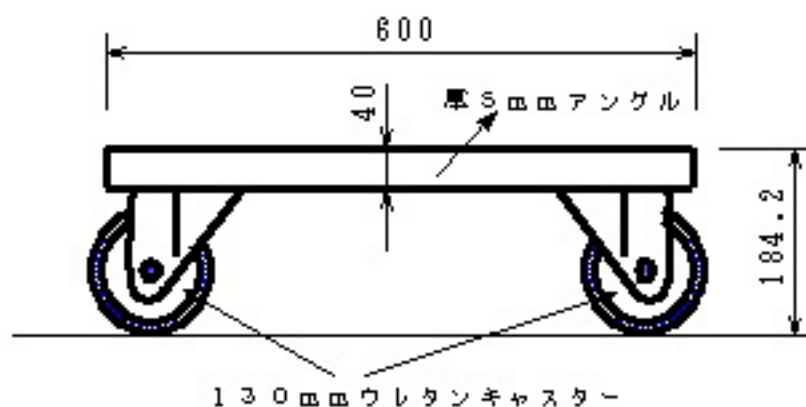

低床・小型・自在・4輪台車

ペアキラー

● ペアを使えば長尺物にもフレキシブルに対応！ ●

特長

600mm×450mmとコンパクトなサイズ、厚5.0mmのタフなアングル材をベースに耐久性に優れたウレタン製4輪自在キャスターを採用。ペアにて使用する事により長尺物の寸法に合わせてバランスよく積載ができ、リフト等での横移動にも最適です。

又天端の高さがGLより184mmとキャッチパレットの低床タイプでも載せられる高さになっております。最大積載重量500kg/1台、ペアにて1tonまでOKです。

◎ リフトに横づけ搬入ができます

◎ ハンドパレットで載せられます

※ナットは緩みにくい特殊ナットを採用しています。

積載重量 MAX 500 kg

自重 15 kg