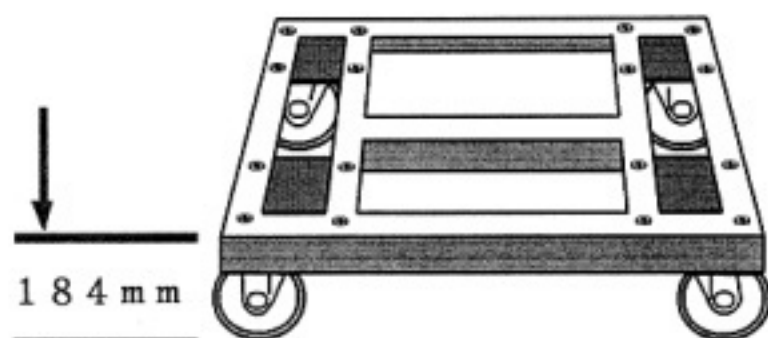

低床・小型・自在・4輪台車

ペアキラー

● ペアを使えば長尺物にもフレキシブルに対応！ ●

特長

600mm×450mmとコンパクトなサイズ、厚5.0mmのタフなアングル材をベースに耐久性に優れたウレタン製4輪自在キャスターを採用。ペアにて使用する事により長尺物の寸法に合わせてバランスよく積載ができ、リフト等での横移動にも最適です。

又天端の高さがGLより184mmとキャッチパレットの低床タイプでも載せられる高さになっております。最大積載重量500kg/1台、ペアにて1tonまでOKです。

◎ リフトに横づけ搬入ができます

◎ ハンドパレットで載せられます

※ナットは緩みにくい特殊ナットを採用しています。

積載重量 MAX 500 kg

自重 15 kg