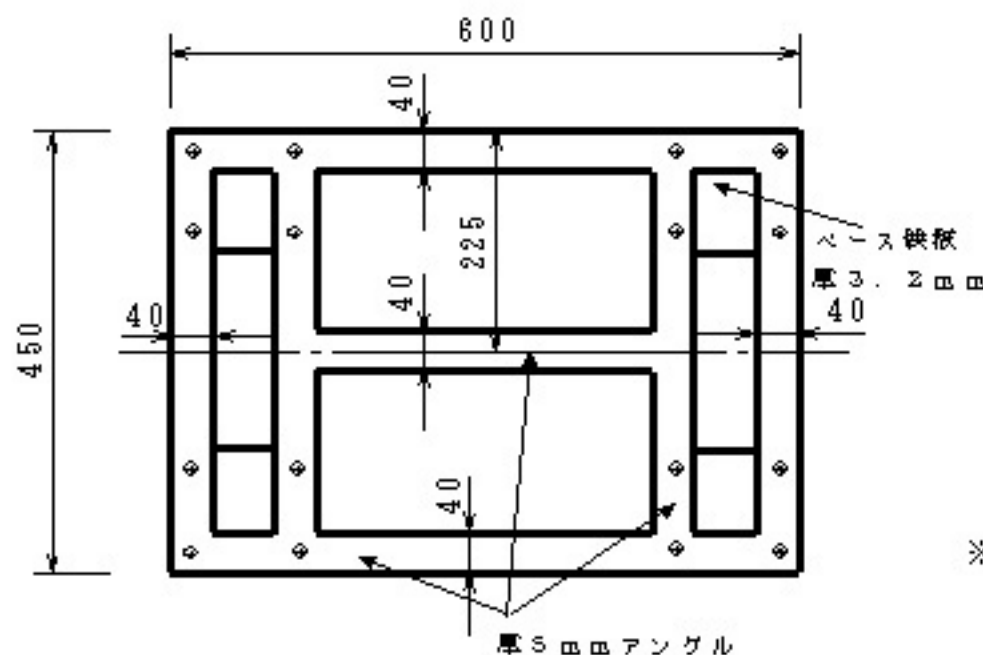

低床・小型・自在・4輪台車

ペアキラー

● ペアを使えば長尺物にもフレキシブルに対応！ ●

特長

600mm×450mmとコンパクトなサイズ、厚5.0mmのタフなアングル材をベースに耐久性に優れたウレタン製4輪自在キャスターを採用。ペアにて使用する事により長尺物の寸法に合わせてバランスよく積載ができ、リフト等での横移動にも最適です。

又天端の高さがGLより184mmとキャッチパレットの低床タイプでも載せられる高さになっております。最大積載重量500kg/1台、ペアにて1tonまでOKです。

◎ リフトに横づけ搬入ができます

◎ ハンドパレットで載せられます

※ナットは緩みにくい特殊ナットを採用しています。

積載重量 MAX 500 kg

自重 15 kg