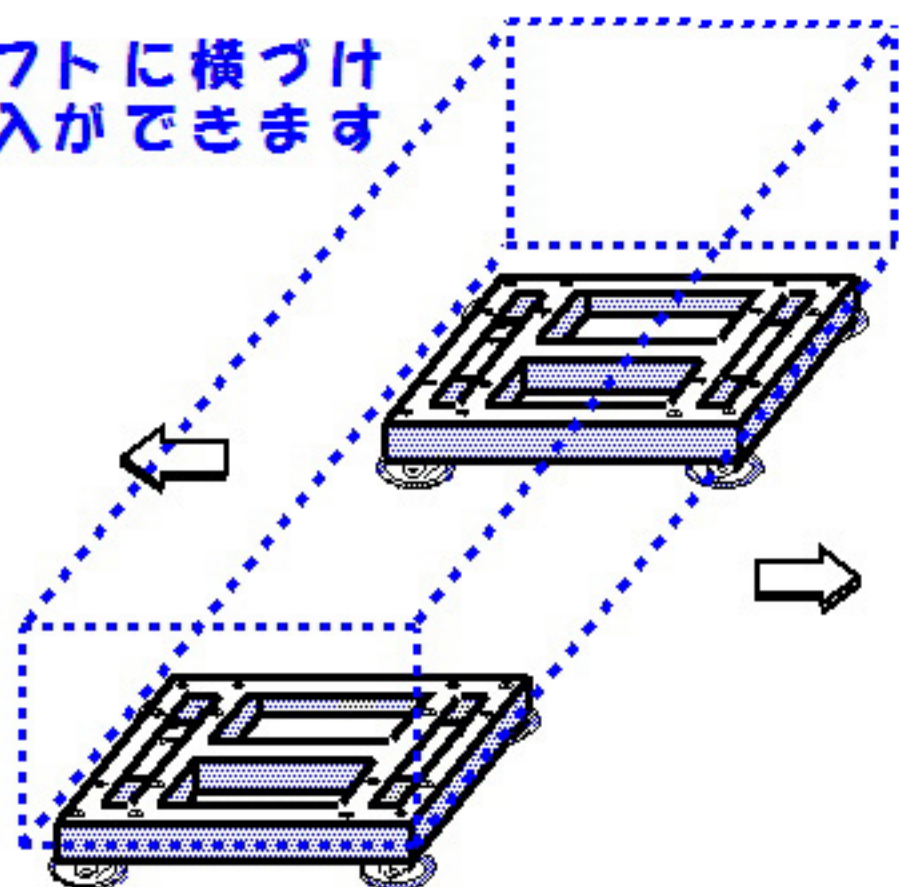

低床・小型・自在・4輪台車

ペアキラー

● ペアを使えば長尺物にもフレキシブルに対応！ ●

特長

600mm×450mmとコンパクトなサイズ、厚5.0mmのタフなアングル材をベースに耐久性に優れたウレタン製4輪自在キャスターを採用。ペアにて使用する事により長尺物の寸法に合わせてバランスよく積載ができ、リフト等での横移動にも最適です。

又天端の高さがGLより184mmとキャッチパレットの低床タイプでも載せられる高さになっております。最大積載重量500kg/1台、ペアにて1tonまでOKです。

◎ リフトに横づけ搬入ができます

◎ ハンドパレットで載せられます

※ナットは緩みにくい特殊ナットを採用しています。

積載重量 MAX 500 kg

自重 15 kg